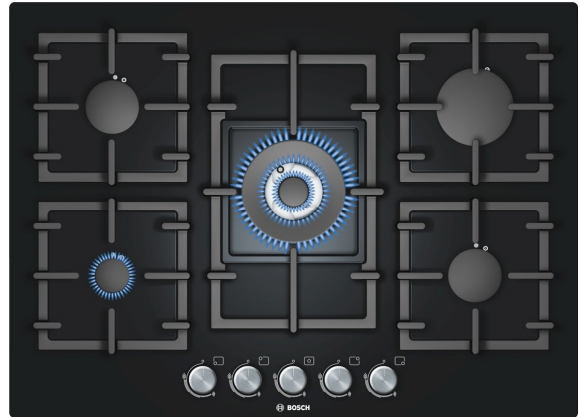

## Serie 6 PPQ716B91V

### Encimera de cristal templado de alta resistencia negro

#### Características Producto

- Placa de gas en cristal templado: disfruta de un diseño vanguardista y fácil de limpiar
- Cristal templado negro de alta resistencia
- Parrillas de hierro fundido continuas: estabilidad máxima
- Autoencendido integrado en el mando
- Hierro fundido, independientes
- Sistema de seguridad Gas Stop
- 5 quemadores de gas: 1 zona rápida, 2 standard, 1 auxiliar, 1 quemador gigante (Wok)
- Frente izquierdo: quemador económico de 1 kw
- Posterior izquierdo y frente derecho: quemadores semirápidos (normal) de 1.7 kw
- Centro: quemador Wok de 4 kW
- Posterior derecho: quemador rápido (fuerte) de 3 kw
- Preparada para gas butano (28-30/37mbar)
- Inyectores de gas natural (20 mbar)

#### Dimensiones

Dimensiones aparato (alto, ancho, fondo):	450 x 716 x 520 mm
Medidas del nicho de encastre (mm):	450 x 560 x 480-490